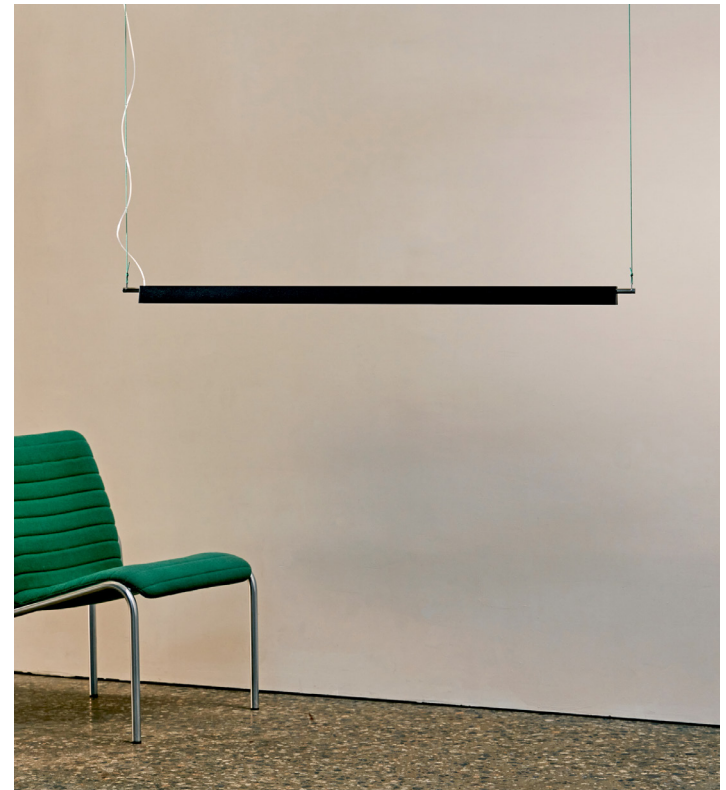

FLAMINGO26 Table Butter & KBP Edition Butter Shade
FLAMINGO26 Table KBP Edition Light Gray
FLAMINGO26 Floor Light Gray

44